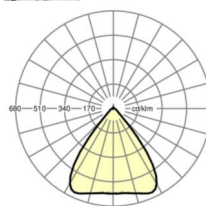

Оптика

Оснастка	LED, цветопередача/оттенок света CRI ≥ 80 / 4000K
Допуск для координаты цветности (MacAdam)	3SDCM
Фотобиологическая безопасность (светильник)	RG1
Номинальный световой поток	10098lm
Срок службы LED	50000h L80/B10 (Tq 40°C)
светоотдача светильников	181lm/W
Угол излучения	80° (C0) / 80° (C90)
UGR поп./вдоль	18.5 / 18.7

DEEP-LINK

<https://www.regiolum.de/ru/article/19437024040>

Ссылка	LED 10000lm 840
ηLB	100 %
Φ ↓/↑	98 % / 2 %
UGR поп./вдоль	18.5 / 18.7

Механика

цвет корпуса	белый стандартный для электротехники RAL 9016
размеры (LxWxH/DxH)	2299mm x 55mm x 37mm
вес (нетто)	2.6kg
Вид монтажа	сборка трековых систем, световая структура

размеры

L	2299 mm	Длина
В	55 mm	Ширина
н	37 mm	Высота